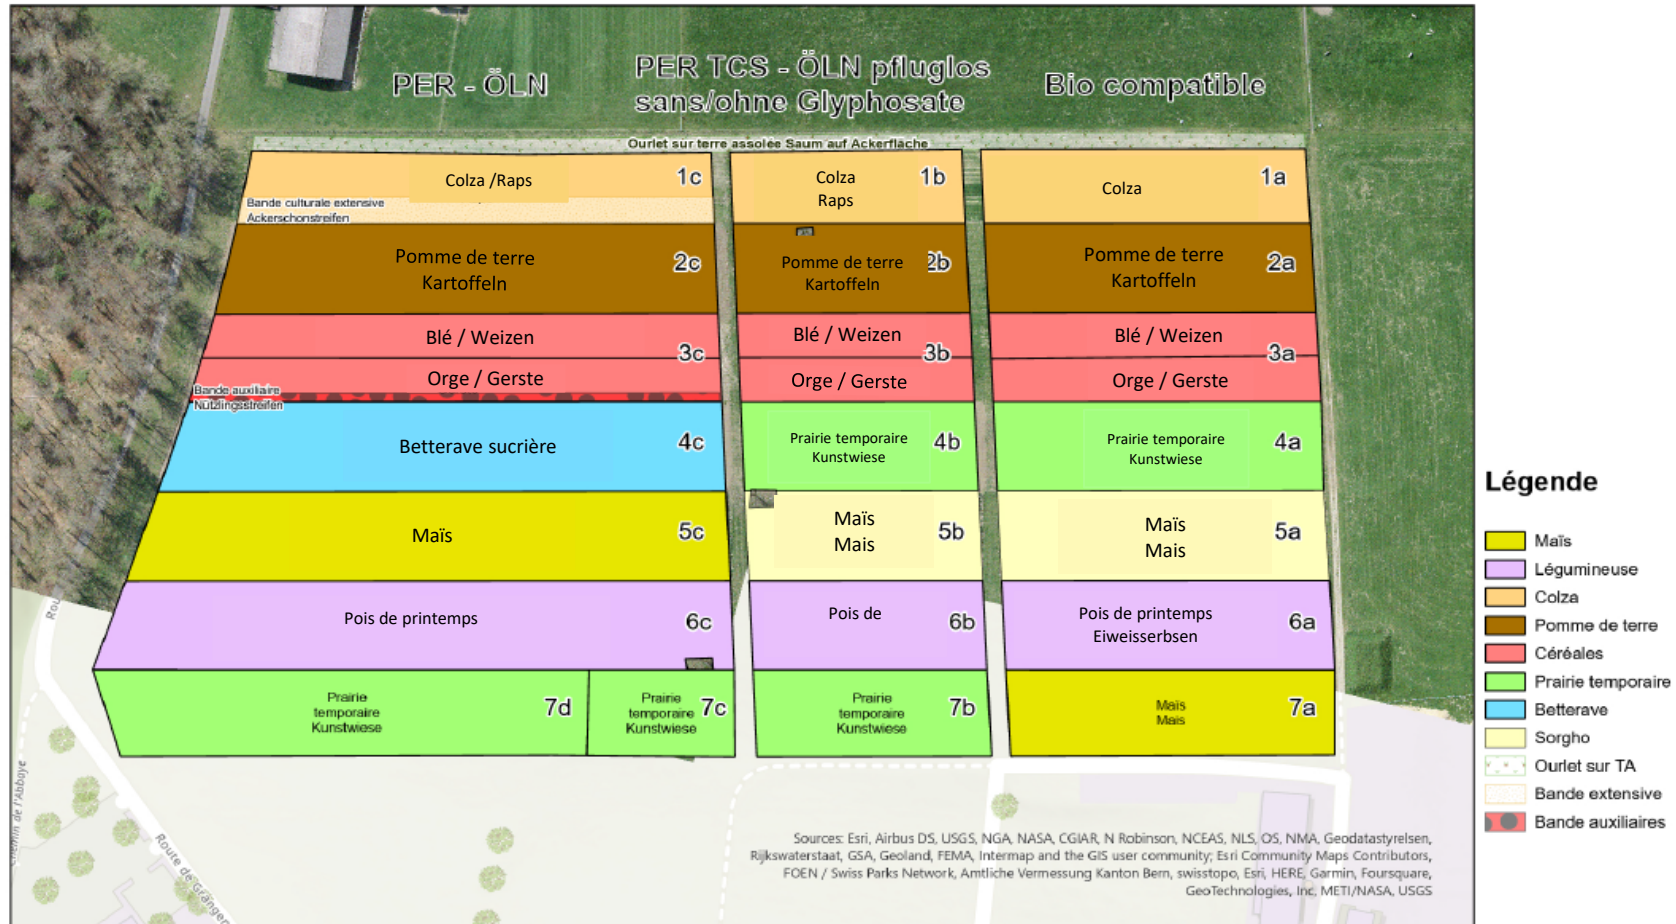

# Parcelle de démonstration "La Tioleyre" - Assolement 2024

## Demoparcelle "La Tioleyre" - 2024 Parzellenplan

### Légende

-  Mais
-  Légumineuse
-  Colza
-  Pomme de terre
-  Céréales
-  Prairie temporaire
-  Betterave
-  Sorgho
-  Ourlet sur TA
-  Bande extensive
-  Bande auxiliaires

0 12,5 25 50 m

Sources: Office fédéral de topographie et Etat de Fribourg