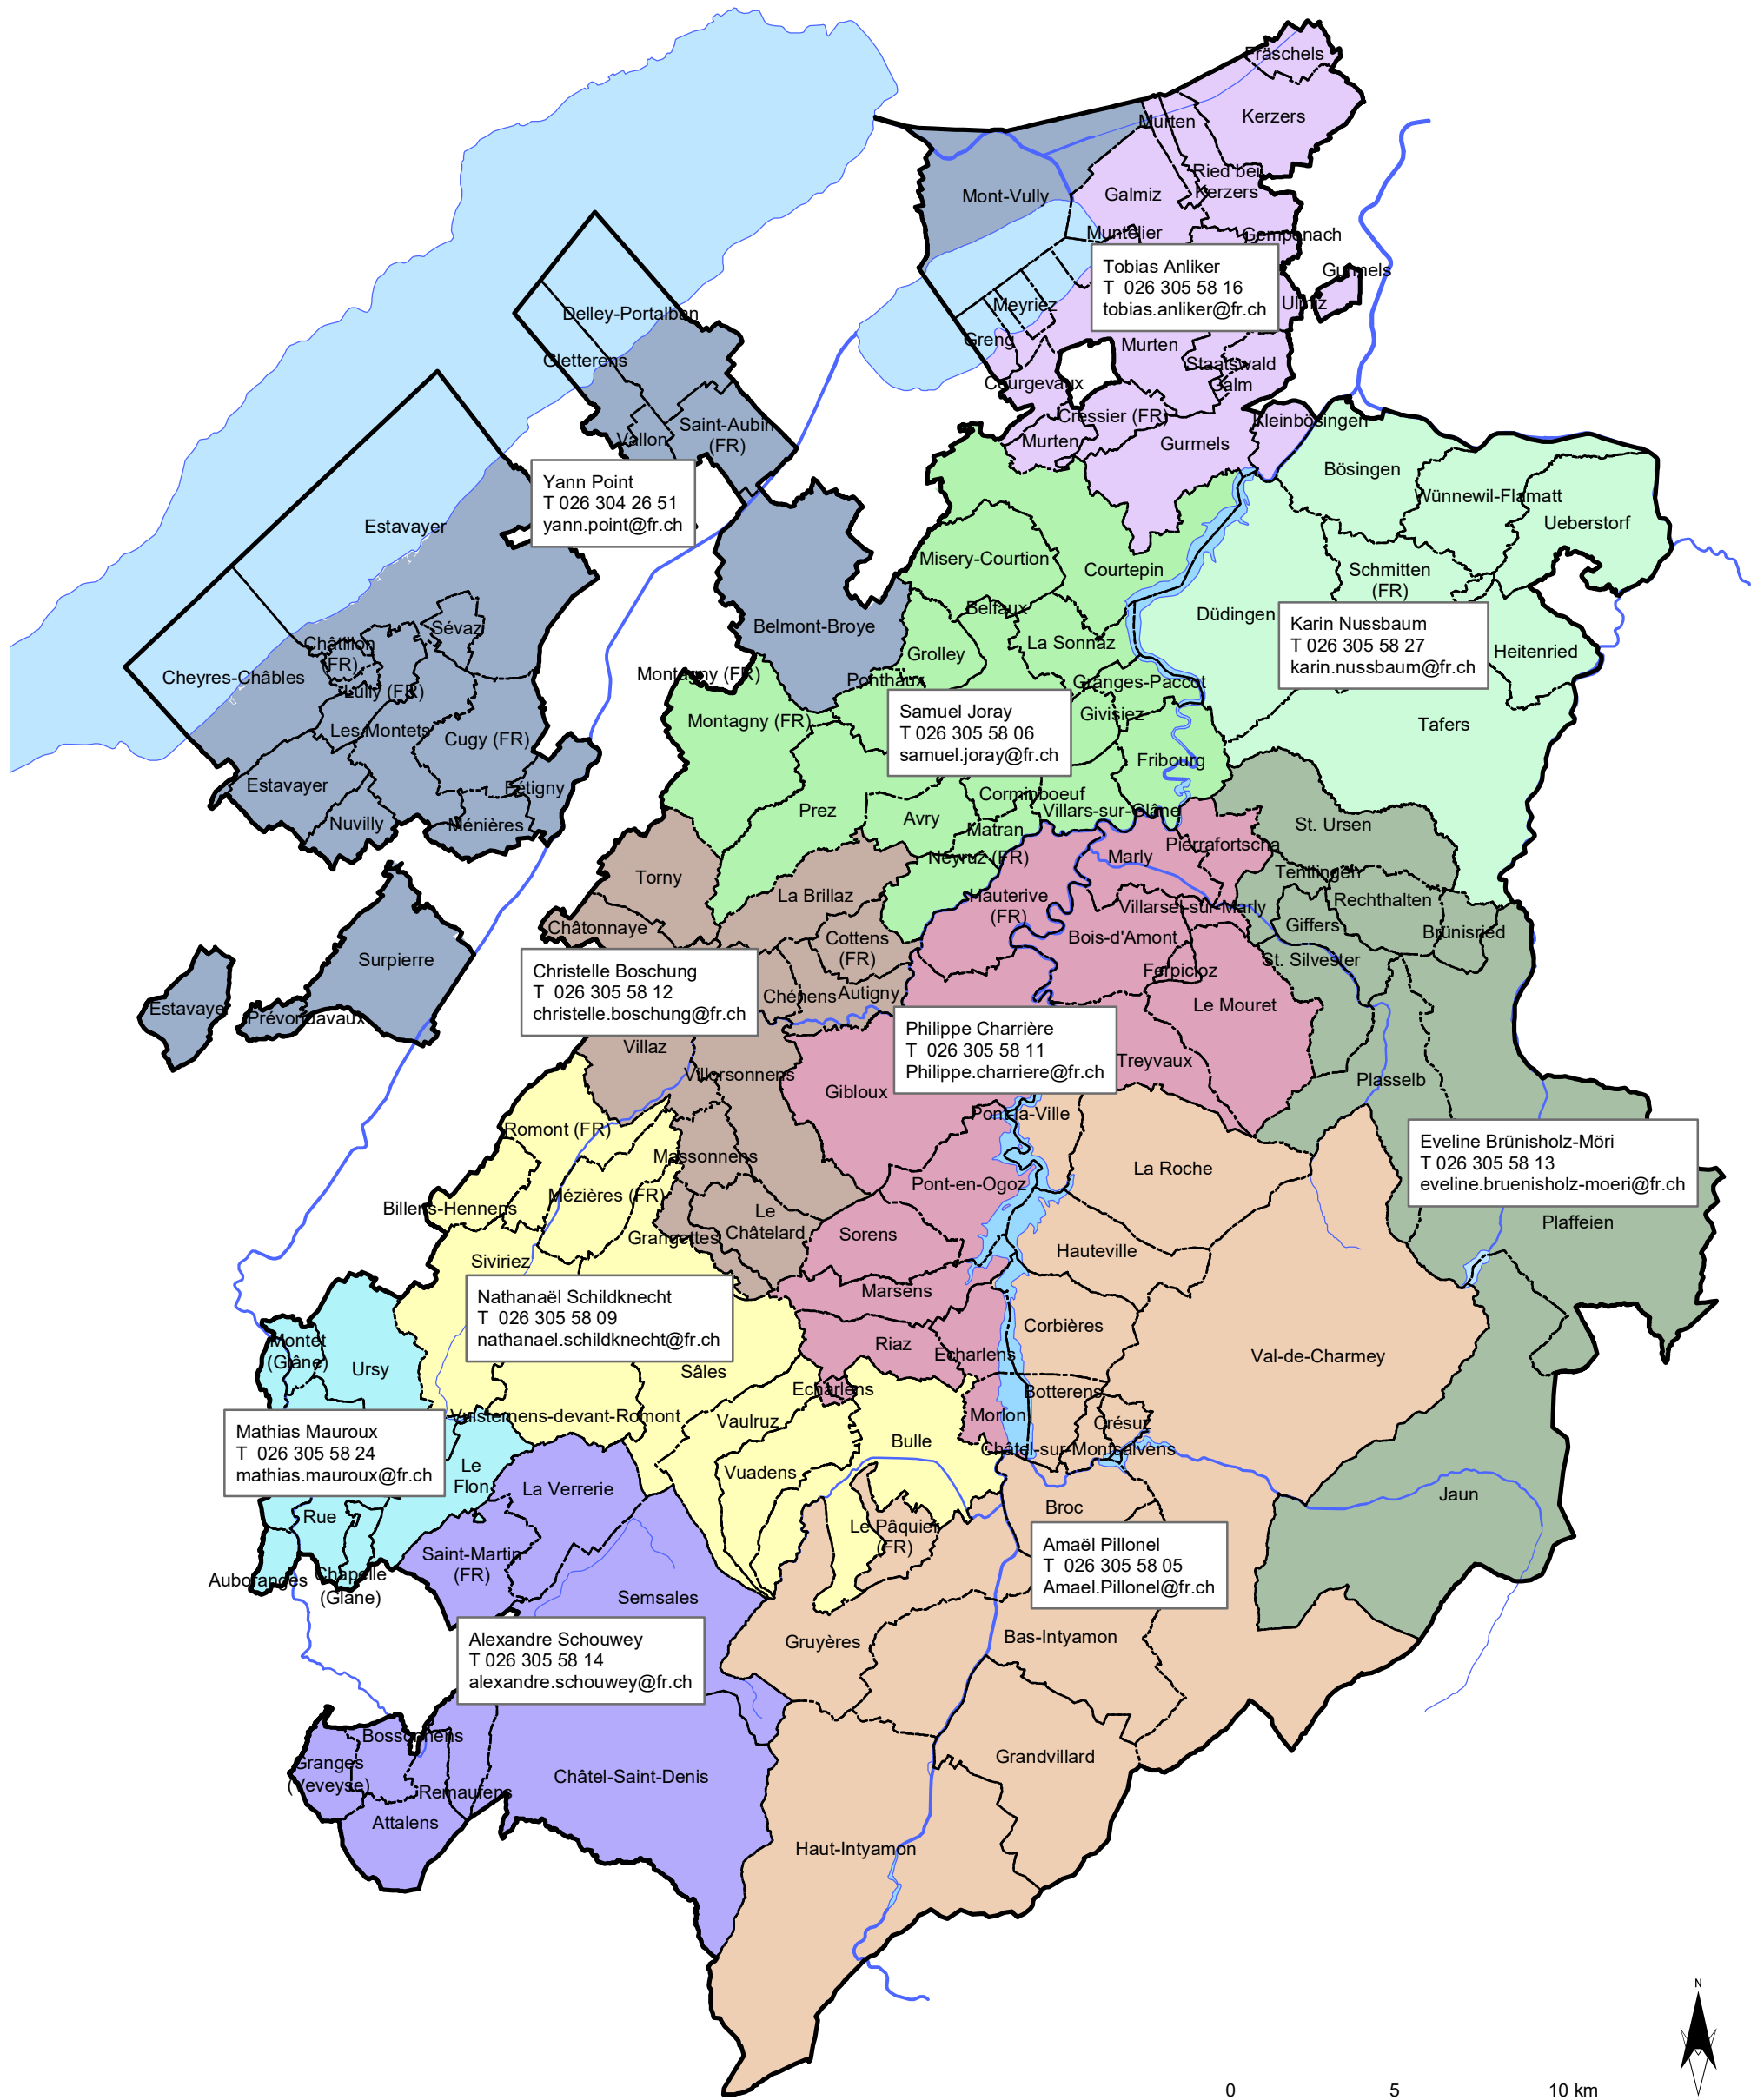

ETAT DE FRIBOURG  
STAAT FREIBURG

# Secteurs de conseil Beratungssektoren

**Grangeneuve**  
Institut agricole de l'Etat de Fribourg IAG  
Landwirtschaftliches Institut des Kantons Freiburg LIG

Centre de conseils agricoles  
Landwirtschaftliches Beratungszentrum  
Stratégie d'entreprise et projets collectifs  
Unternehmensstrategie und Gemeinschaftsprojekte

Route de Grangeneuve 31, 1725 Posieux

T +41 26 305 58 00, F +41 26 305 58 04  
www.grangeneuve.ch

0 5 10 km

Sources: Office fédéral de topographie et Etat de Fribourg  
Mars 2021, avn